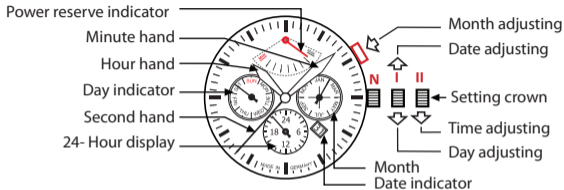

**DATUMSEINSTELLUNG:** Krone bis zum 1. Einrastpunkt herausziehen und durch Drehen der Krone im Uhrzeigersinn das Datum einstellen, dann die Krone wieder in die Nullstellung [ N ] drücken.

**ZEITEINSTELLUNG:** Krone bis zum 2. Einrastpunkt herausziehen und durch Drehen gegen im Uhrzeigersinn die Zeit einstellen, dann die Krone wieder in die Nullstellung [ N ] drücken.

9132

W9100

M9100

**EINSTELLEN DES WOCHENTAGS:** Krone bis zum 1. Einrastpunkt herausziehen und durch Drehen gegen den Uhrzeigersinn das Wochentag einstellen, dann die Krone wieder in die Nullstellung [ N ] drücken.

**EINSTELLEN DES MONATS:** Zum Korrigieren des Monats bitte Drucker betätigen.

**24-STD. ANZEIGE:** Zeigt die Uhrzeit in 24-Stunden an.

**GANGRESERVEANZEIGE:** Zeigt die Gangdauer der Uhr in Stunden an.

**DATE ADJUSTMENT:** Pull out the crown till position 1 and adjust the date by turning it counter-clockwise, then push the crown back into its neutral position [ N ].

**TIME ADJUSTMENT:** Pull out the crown till position 2 and adjust the time by turning it clockwise. Then push the crown back into its neutral position [ N ].